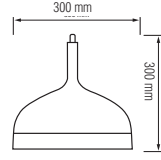

Ürün Kodu	Koli Adeti	Fiyat
6241	1	50,00 USD