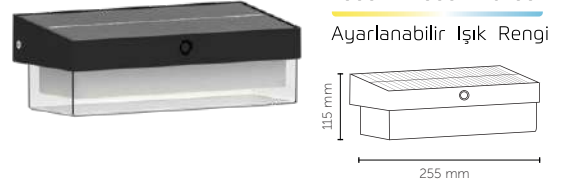

Kod Code	Güç Power	Işık Rengi CCT	Işık Akısı Lumen	Adet/ Koli Pcs/Carton	Fiyat Price
9323	10 W	6500 K	200 Lm	20	34,00 USD
		3000 K			
		4000 K			

Şarj Süresi: 4~6 Saat Çalışma süresi: 10~12 Saat

Kod Code	Güç Power	Işık Rengi CCT	Işık Akısı Lumen	Adet/ Koli Pcs/Carton	Fiyat Price
9324	20 W	6500 K	400 Lm	20	56,00 USD
		3000 K			
		4000 K			

Şarj Süresi: 4~6 Saat Çalışma süresi: 10~12 Saat

Kod Code	Güç Power	Işık Rengi CCT	Işık Akısı Lumen	Adet/ Koli Pcs/Carton	Fiyat Price
9325	6 W	6500 K	45 Lm	80	18,00 USD
		3000 K			
		4000 K			

Şarj Süresi: 4~6 Saat Çalışma süresi: 10~12 Saat

Kod Code	Güç Power	Işık Rengi CCT	Işık Akısı Lumen	Adet/ Koli Pcs/Carton	Fiyat Price
9326	12 W	6500 K	90 Lm	50	26,00 USD
		3000 K			
		4000 K			

Şarj Süresi: 4~6 Saat Çalışma süresi: 10~12 Saat

Kod Code	Güç Power	Işık Rengi CCT	Işık Akısı Lumen	Adet/ Koli Pcs/Carton	Fiyat Price
9327	18 W	6500 K	110 Lm	20	30,00 USD
		3000 K			
		4000 K			

Şarj Süresi: 4~6 Saat Çalışma süresi: 10~12 Saat