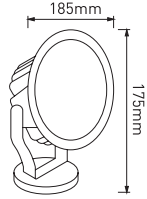

5362-01	18 W	6500 K	2520 Lm	10	127,00 USD
5362-02		3000 K	2160 Lm		
5362-03		Kırmızı	-		
5362-04		Yeşil	-		
5362-05		Mavi	-		
5362-07		4000 K	2520 Lm		
5362-08		Amber	-