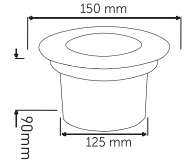

Sıva Altı LED Bahçe Armatürler
Recessed LED Garden Luminaire

Kod Code	Güç Power	Işık Rengi CCT	Işık Akısı Lumen	Adet/ Koli Pcs/Carton	Fiyat Price			
5370-01	3 W	6500 K	420 Lm	10	61,00 USD			
5370-02		3000 K	360 Lm					
5370-03		Kırmızı	-					
5370-04		Yeşil	-					
5370-05		Mavi	-					
5370-07		4000 K	420 Lm					
5370-08		Amber	-					
5371-01		9 W	6500 K			1260 Lm	10	106,00 USD
5371-02	3000 K		1080 Lm					
5371-03	Kırmızı		-					
5371-04	Yeşil		-					
5371-05	Mavi		-					
5371-07	4000 K		1260 Lm					
5371-08	Amber		-					
5372-01	18 W		6500 K	2520 Lm	10	183,00 USD		
5372-02		3000 K	2160 Lm					
5372-03		Kırmızı	-					
5372-04		Yeşil	-					
5372-05		Mavi	-					
5372-07		4000 K	2520 Lm					
5372-08		Amber	-