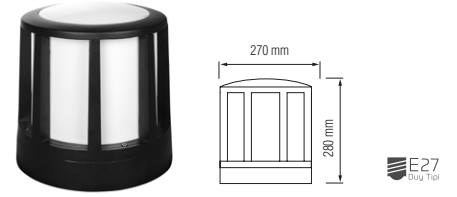

## Bahçe Armatürler Garden Luminaire

**Petunya Direk Armatür 41 cm**

Ürün Kodu	Koli Adeti	Fiyat
9122	12	19,00 USD

**Petunya Duvar Aplık**

Ürün Kodu	Koli Adeti	Fiyat
9120	12	19,00 USD

**Açelya Bahçe Set üstü Armatür**