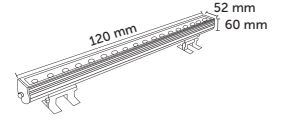

Sıva Üstü LED Wallwasher Armatürler Surface Mounted LED Wallwasher Luminaires

Kod Code	Güç Power	Uzunluk Length	Işık Rengi CCT	Işık Akısı Lumen	Adet/ Koli Pcs/ Carton	Fiyat Price				
5301-01	3 W	120 mm	6500 K	480 Lm	10	27,00 USD				
5301-02			3000 K	420 Lm						
5301-03			Kırmızı	-						
5301-04			Yeşil	-						
5301-05			Mavi	-						
5301-07			4000K	480 Lm						
5301-08			Amber	-						
5302-01			6 W	200 mm			6500 K	960 Lm	10	35,00 USD
5302-02	3000 K	840 Lm								
5302-03	Kırmızı	-								
5302-04	Yeşil	-								
5302-05	Mavi	-			59,00 USD					
5302-06	RGB	-								
5302-07	4000 K	1920 Lm								
5302-08	Amber	-				35,00 USD				
5303-01	9 W	300 mm	6500 K	1440 Lm	10	41,00 USD				
5303-02			3000 K	1260 Lm						
5303-03			Kırmızı	-						
5303-04			Yeşil	-						
5303-05			Mavi	-		62,00 USD				
5303-06			RGB	-						
5303-07			4000 K	1920 Lm						
5303-08			Amber	-			41,00 USD			
5304-01	12 W	350 mm	6500 K	1920 Lm	10	48,00 USD				
5304-02			3000 K	1680 Lm						
5304-03			Kırmızı	-						
5304-04			Yeşil	-						
5304-05			Mavi	-						
5304-07			4000 K	1920 Lm						
5304-08			Amber	-