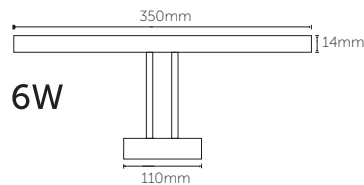

LED Aplikler LED Appliques

Kod Code	Güç Power	Gövde Remgi Housing Color	Işık Rengi CCT	Işık Akısı Lumen	Adet/ Koli Pcs/Carton	Fiyat Price
6202-01	6 W	Krom / Chromium	6500 K	540 Lm	20	23,00 USD
6202-02			3000 K			
6203-01	6 W	Gold	6500 K	540 Lm	20	23,00 USD
6203-02			3000 K			
6204-01	6 W	Siyah / Black	6500 K	540 Lm	20	23,00 USD
6204-02			3000 K			
6205-01	6 W	Eskitme / Antiquing	6500 K	540 Lm	20	23,00 USD
6205-02			3000 K			
6212-01	9 W	Krom / Chromium	6500 K	810 Lm	10	37,00 USD
6212-02			3000 K			
6213-01	9 W	Gold	6500 K	810 Lm	10	37,00 USD
6213-02			3000 K			
6214-01	9 W	Siyah / Black	6500 K	810 Lm	10	37,00 USD
6214-02			3000 K			
6215-01	9 W	Eskitme / Antiquing	6500 K	810 Lm	10	37,00 USD
6215-02			3000 K