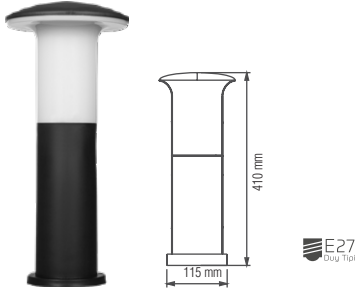

## Bahçe Armatürler Garden Luminaire

**Petunya Direk Armatür 41 cm**

Ürün Kodu	Koli Adeti	Fiyat
9122	12	19,00 USD

**Petunya Duvar Aplık**

Ürün Kodu	Koli Adeti	Fiyat
9120	12	19,00 USD

**Açelya Bahçe Set üstü Armatür**