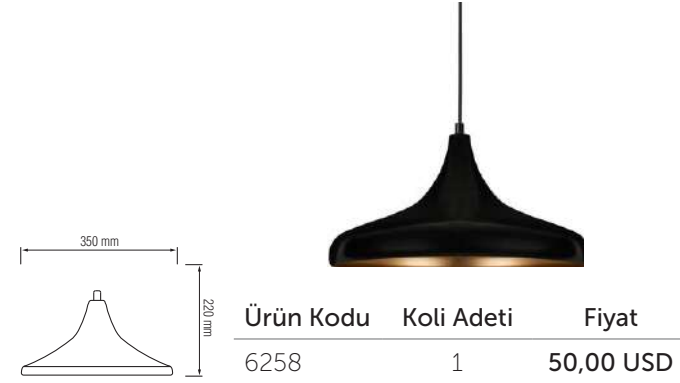

Ürün Kodu	Koli Adeti	Fiyat
6253	1	42,00 USD

Ürün Kodu	Koli Adeti	Fiyat
6254	1	55,00 USD

Ürün Kodu	Koli Adeti	Fiyat
6255	1	105,00 USD

Dekoratif Sarkıt ve Aplikler  
Luminaire

**inoled**   
[www.inoled.com.tr](http://www.inoled.com.tr)