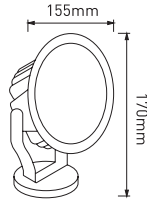

5361-01	12 W	6500 K	1680 Lm	10	90,00 USD
5361-02		3000 K	1440 Lm		
5361-03		Kırmızı	-		
5361-04		Yeşil	-		
5361-05		Mavi	-		
5361-07		4000 K	1680 Lm		
5361-08		Amber	-