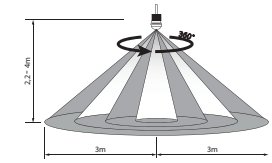

Kod Code	Montaj Tipi Assembly Type	Sensör Tipi Sencor Type	Algılama Açısı Detecting Angle	Adet/Koli Pcs/Carton	Fiyat Price
5133	Tavan	IR	360 °	50	10,50 USD

Montaj Yüksekliği: 2,2m-4m Algi Mesafesi : 6m