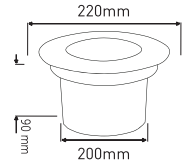

Sıva Altı LED Bahçe Armatürler
Recessed LED Garden Luminaire

Kod Code	Güç Power	Işık Rengi CCT	Işık Akısı Lumen	Adet/ Koli Pcs/Carton	Fiyat Price			
5370-01	3 W	6500 K	420 Lm	10	61,00 USD			
5370-02		3000 K	360 Lm					
5370-03		Kırmızı	-					
5370-04		Yeşil	-					
5370-05		Mavi	-					
5370-07		4000 K	420 Lm					
5370-08		Amber	-					
5371-01		9 W	6500 K			1260 Lm	10	106,00 USD
5371-02	3000 K		1080 Lm					
5371-03	Kırmızı		-					
5371-04	Yeşil		-					
5371-05	Mavi		-					
5371-07	4000 K		1260 Lm					
5371-08	Amber		-					
5372-01	18 W		6500 K	2520 Lm	10	183,00 USD		
5372-02		3000 K	2160 Lm					
5372-03		Kırmızı	-					
5372-04		Yeşil	-					
5372-05		Mavi	-					
5372-07		4000 K	2520 Lm					
5372-08		Amber	-