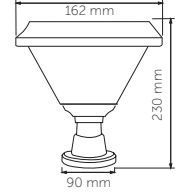

3000 / 4000 / 6500K
Ayarlanabilir Işık Rengi