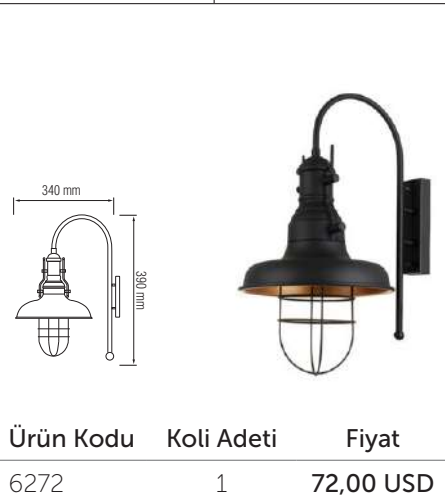

Ürün Kodu	Koli Adeti	Fiyat
6253	1	42,00 USD

Ürün Kodu	Koli Adeti	Fiyat
6254	1	55,00 USD

Ürün Kodu	Koli Adeti	Fiyat
6255	1	105,00 USD

Dekoratif Sarkıt ve Aplikler  
Luminaire

**inoled**   
[www.inoled.com.tr](http://www.inoled.com.tr)