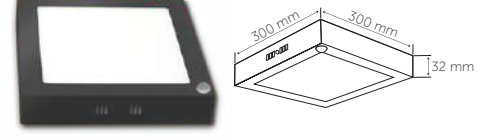

2784-01	PIR Sensör)))	24 W	6500 K	1920 lm	20	47,00 USD
2784-02			3000 K	1840 lm		
2784-03			4000 K	1920 lm