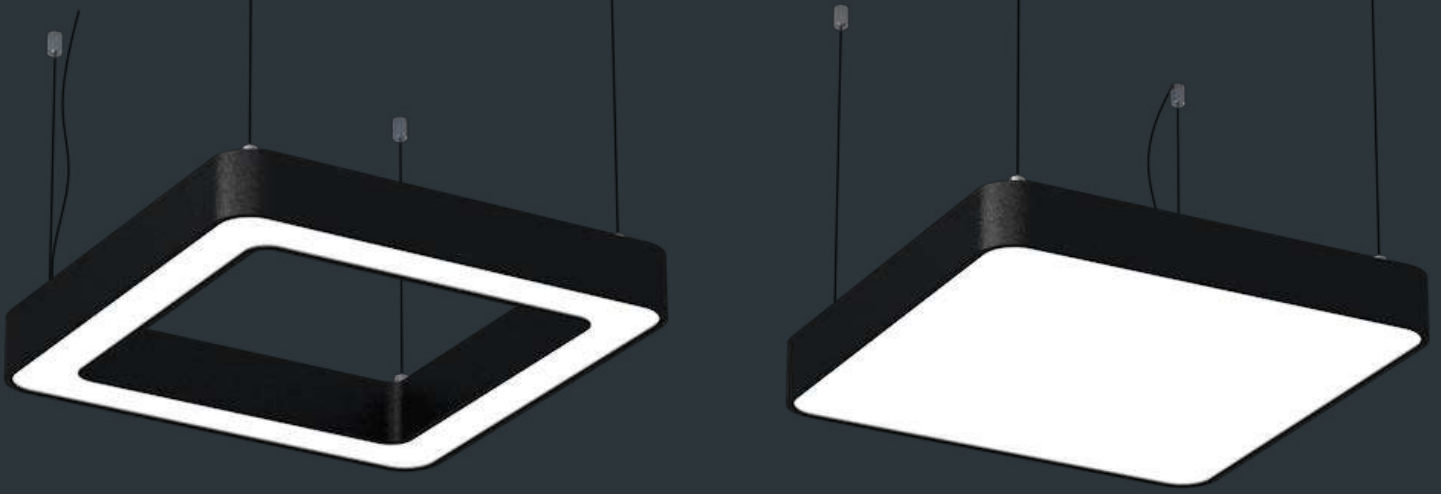

Dekoratif Lineer LED Armatürler
Decorative Linear LED Luminaire

OVAL KARE SİMİT

Kod Code	Boy Size	Kasa Ebatları Case Dimensions	Güç Power	Işık Rengi CCT	Işık Akısı Lumen	Adet/ Koli Pcs/Carton	Fiyat Price
5470-01	40 cm	80 x 75 mm	50 W	6500 K	4500 Lm	1	183,00 USD
5470-02				3000 K			
5470-03				4000 K			
5471-01	60 cm	80 x 75 mm	80 W	6500 K	7500 Lm	1	266,00 USD
5471-02				3000 K			
5471-03				4000 K			
5472-01	90 cm	80 x 75 mm	120 W	6500 K	11500 Lm	1	386,00 USD
5472-02				3000 K			
5472-03				4000 K			

Dekoratif Lineer LED Armatürler
Decorative Linear LED Luminaire

OVAL KARE DAVUL

Kod Code	Boy Size	Kasa Ebatları Case Dimensions	Güç Power	Işık Rengi CCT	Işık Akısı Lumen	Adet/ Koli Pcs/Carton	Fiyat Price
5430-01	40 x 40 cm	100 mm	35 W	6500 K	4500 Lm	1	170,00 USD
5430-02				3000 K	4410 Lm		
5430-03				4000 K	4500 Lm		
5431-01	60 x 60 cm	100 mm	75 W	6500 K	10000 Lm	1	278,00 USD
5431-02				3000 K	9800 Lm		
5431-03				4000 K	10000 Lm		

Opsiyonlar

DALI (1-10V)
ACİL KİT

powered by
TRIDONIC
OSRAM LED