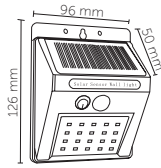

Solar Sensörlü Aplikler
Solar Sensor Applique