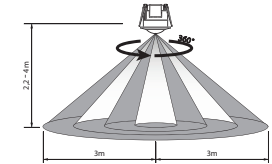

Kod Code	Sensör Tipi Sencor Type	Algılama Açısı Detecting Angle	Adet/Koli Pcs/Carton	Fiyat Price
5134	RF	360 °	50	13,50 USD

Montaj Yüksekliği: 2,2m-4m Algi Mesafesi : 16m