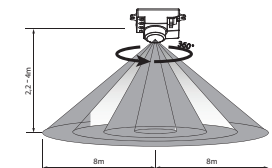

Sensörler Sensors

Kod Code	Montaj Tipi Assembly Type	Sensör Tipi Sencor Type	Algılama Açısı Detecting Angle	Adet/Koli Pcs/Carton	Fiyat Price
5130	Duvar	IR	180 °	50	10,80 USD

Montaj Yüksekliği: 1,8m-2,5m Algi Mesafesi : 12m

Kod Code	Montaj Tipi Assembly Type	Sensör Tipi Sencor Type	Algılama Açısı Detecting Angle	Adet/Koli Pcs/Carton	Fiyat Price
5131	Tavan	IR	360 °	50	10,80 USD

Montaj Yüksekliği: 2,2m-4m Algi Mesafesi : 6m

Kod Code	Sensör Tipi Sencor Type	Algılama Açısı Detecting Angle	Adet/Koli Pcs/Carton	Fiyat Price
5132	IR	360 °	50	10,50 USD

Montaj Yüksekliği: 2,2m-4m Algi Mesafesi : 6m

Kod Code	Montaj Tipi Assembly Type	Sensör Tipi Sencor Type	Algılama Açısı Detecting Angle	Adet/Koli Pcs/Carton	Fiyat Price
5133	Tavan	IR	360 °	50	10,50 USD

Montaj Yüksekliği: 2,2m-4m Algi Mesafesi : 6m

Kod Code	Sensör Tipi Sencor Type	Algılama Açısı Detecting Angle	Adet/Koli Pcs/Carton	Fiyat Price
5134	RF	360 °	50	13,50 USD

Montaj Yüksekliği: 2,2m-4m Algi Mesafesi : 16m