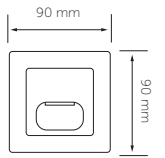

Rino

Kod Code	Güç Power	Işık Rengi CCT	Işık Akısı Lumen	Rengi Housing C.	Adet/Koli Pcs/Carton	Fiyat Price
6105-01	1 W	6500 K	40 lm	Siyah	50	9,20 USD
6105-02		3000 K				
6105-05		Mavi