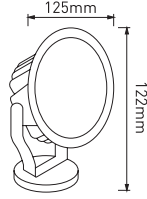

Sıva Üstü LED Bahçe Armatürü
Surface Mounted LED Garden Luminaire

Kod Code	Güç Power	Işık Rengi CCT	Işık Akısı Lumen	Adet/ Koli Pcs/Carton	Fiyat Price
5360-01	9 W	6500 K	1260 Lm	10	70,00 USD
5360-02		3000 K	1080 Lm		
5360-03		Kırmızı	-		
5360-04		Yeşil	-		
5360-05		Mavi	-		
5360-07		4000 K	1260 Lm		
5360-08		Amber	-