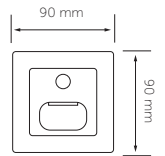

Kod Code	Güç Power	Işık Rengi CCT	Işık Akısı Lumen	Rengi Housing C.	Adet/Koli Pcs/Carton	Fiyat Price
6106-01	1 W	6500 K	40 lm	Siyah	50	11,50 USD
6106-02		3000 K				
6106-05		Mavi				

Rino

Kod Code	Güç Power	Işık Rengi CCT	Işık Akısı Lumen	Rengi Housing C.	Adet/Koli Pcs/Carton	Fiyat Price
6101-01	1 W	6500 K	40 lm	Beyaz	50	10,60 USD
6101-02		3000 K				
6101-05		Mavi				

Kod Code	Güç Power	Işık Rengi CCT	Işık Akısı Lumen	Rengi Housing C.	Adet/Koli Pcs/Carton	Fiyat Price
6102-01	1 W	6500 K	40 lm	Gri	50	10,60 USD
6102-02		3000 K				
6102-05		Mavi				

Kod Code	Güç Power	Işık Rengi CCT	Işık Akısı Lumen	Rengi Housing C.	Adet/Koli Pcs/Carton	Fiyat Price
6103-01	1 W	6500 K	40 lm	Siyah	50	10,60 USD
6103-02		3000 K				
6103-05		Mavi				

Classy

Kod Code	Güç Power	Işık Rengi CCT	Işık Akısı Lumen	Rengi Housing C.	Adet/Koli Pcs/Carton	Fiyat Price
6104-01	1.5 W	6500 K	60 lm	Antrasit	50	19,50 USD
6104-02		3000 K				

Rino

Kod Code	Güç Power	Işık Rengi CCT	Işık Akısı Lumen	Rengi Housing C.	Adet/Koli Pcs/Carton	Fiyat Price
6105-01	1 W	6500 K	40 lm	Siyah	50	9,20 USD
6105-02		3000 K				
6105-05		Mavi				

PHOTOCELL

GEÇMELİ KASAYA
UYGUNDUR