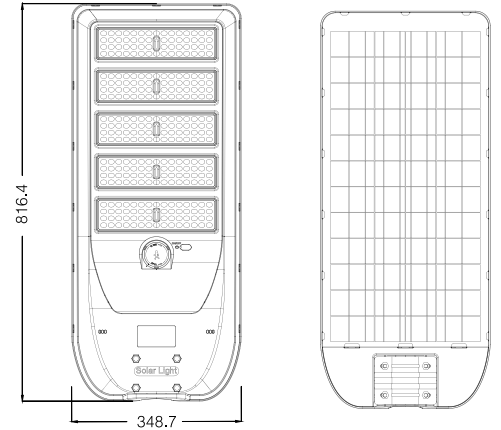

Sensörlü LED Solar Sokak Armatürler
Sensor LED Solar Street Luminaire

Kod Code	Güç Power	Işık Akısı Lumen	Işık Rengi CCT	Adet / Koli Pcs / Carton	Fiyat Price
9359-01	400 W	3700 lm	6500 K	5	145,00 USD

Şarj Süresi: 6-8 Saat
Çalışma Süresi: 10-12 Saat

Kod Code	Güç Power	Işık Akısı Lumen	Işık Rengi CCT	Adet / Koli Pcs / Carton	Fiyat Price
9365-01	600 W	5000 lm	6500 K	2	250,00 USD

Şarj Süresi: 6-8 Saat
Çalışma Süresi: 10-12 Saat

Kod Code	Güç Power	Işık Akısı Lumen	Işık Rengi CCT	Adet / Koli Pcs / Carton	Fiyat Price
9366-01	800 W	6000 lm	6500 K	2	310,00 USD

Şarj Süresi: 6-8 Saat
Çalışma Süresi: 10-12 Saat