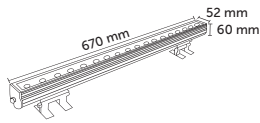

5306-01	24 W	670 mm	6500 K	3840 Lm	10	75,00 USD
5306-02			3000 K	3360 Lm		
5306-03			Kırmızı	-		
5306-04			Yeşil	-		
5306-05			Mavi	-		
5306-07			4000 K	3840 Lm		
5306-08			Amber	-