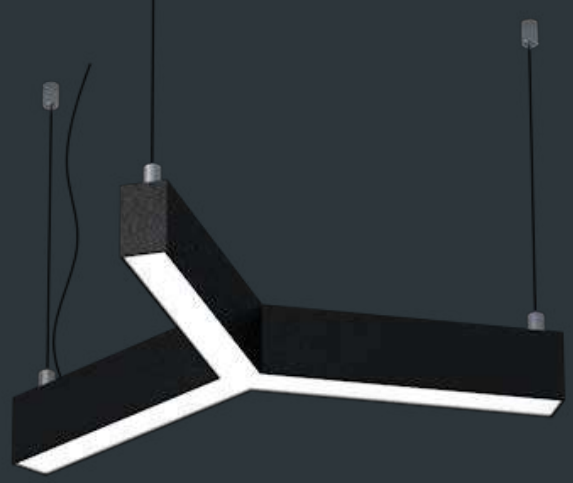

Dekoratif Lineer LED Armatürler Decorative Linear LED Luminaire

OVAL ÜÇGEN

Kod Code	Boy Size	Kasa Ebatları Case Dimensions	Güç Power	Işık Rengi CCT	Işık Akısı Lumen	Adet/ Koli Pcs/Carton	Fiyat Price
5491-01	60 cm	80 x 75 mm	65 W	6500 K	7000 Lm	1	233,00 USD
5491-02				3000 K			
5491-03				4000 K			
5492-01	90 cm	80 x 75 mm	90 W	6500 K	10500 Lm	1	375,00 USD
5492-02				3000 K			
5492-03				4000 K			

Dekoratif Lineer LED Armatürler Decorative Linear LED Luminaire

YILDIZ

Kod Code	Boy Size	Kasa Ebatları Case Dimensions	Güç Power	Işık Rengi CCT	Işık Akısı Lumen	Adet/ Koli Pcs/Carton	Fiyat Price
5501-01	60 cm	80 x 50 mm	55 W	6500 K	7560 Lm	1	176,00 USD
5501-02				3000 K			
5501-03				4000 K			
5502-01	90 cm	80 x 50 mm	80 W	6500 K	11000 Lm	1	263,00 USD
5502-02				3000 K			
5502-03				4000 K			

Opsiyonlar

DALI (1-10V)
ACİL KİT

powered by
TRIDONIC
OSRAM LED

inoled