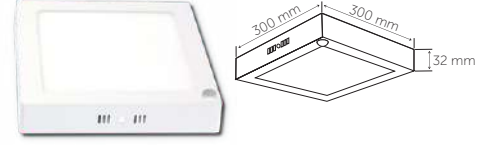

Sensörlü LED Tavan Armatür
Sensor LED Ceiling Luminaire

Kod Code	Sensör Tipi Sencor Type	Güç Power	Işık Rengi CCT	Işık Akısı Lumen	Adet/Koli Pcs/Carton	Fiyat Price
2764-01	PIR Sensör)))	24 W	6500 K	1920 lm	20	44,00 USD
2764-02			3000 K	1840 lm		
2764-03			4000 K	1920 lm