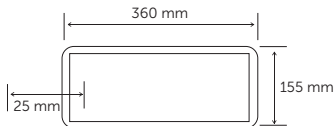

LED Acil Çıkış
LED Emergency Exit

Kod Code	Güç Power	Gerilim Voltage	Acil Aydınlatma Emergency Light	Adet / Koli Pcs / Carton	Fiyat Price
5120	3 W	AC 220V 240V	3 Saat	20	10,00 USD

Kod Code	Güç Power	Gerilim Voltage	Acil Aydınlatma Emergency Light	Adet / Koli Pcs / Carton	Fiyat Price
5121	3 W	AC 220V 240V	3 Saat	20	10,00 USD

Kod Code	Güç Power	Gerilim Voltage	Acil Aydınlatma Emergency Light	Adet / Koli Pcs / Carton	Fiyat Price
5122	3 W	AC 220V 240V	3 Saat	20	10,00 USD

Kod Code	Güç Power	Gerilim Voltage	Acil Aydınlatma Emergency Light	Adet / Koli Pcs / Carton	Fiyat Price
5123	3 W	AC 220V 240V	3 Saat	20	10,00 USD