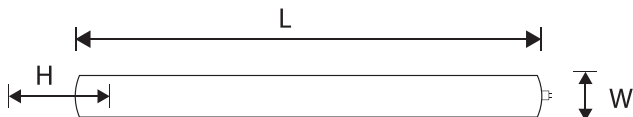

LED Bant Armatür
LED Batten Luminaire

LINEO

Kod Code	Güç Power	IP	Boyutlar W x L x H	Işık Akısı Lumen	Işık Rengi CCT	Adet / Koli Pcs / Carton	Fiyat Price
2925-01	24 W	IP40	70 x 600 x 38 mm	2640 lm	6500 K	25	21,50 USD
2925-02				2590 lm	3000 K		
2925-03				2640 lm	4000 K		

Kod Code	Güç Power	IP	Boyutlar W x L x H	Işık Akısı Lumen	Işık Rengi CCT	Adet / Koli Pcs / Carton	Fiyat Price
2927-01	54 W	IP40	70 x 1200 x 38 mm	5940 lm	6500 K	25	34,00 USD
2927-02				5870 lm	3000 K		
2927-03				5940 lm	4000 K		

Uç Uca eklenebilirlik;
- 24W ürünlerde 16 adet
- 54W ürünlerde 8 adet