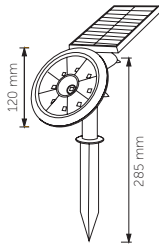

Şarj Süresi: 4~6 Saat Çalışma süresi: 8~10 Saat