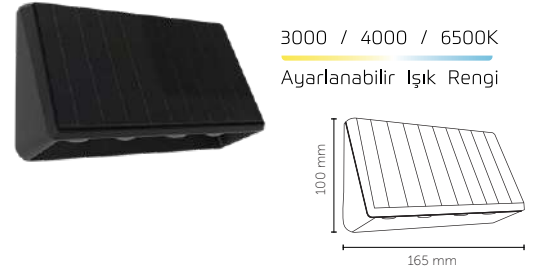

Kod Code	Güç Power	Işık Rengi CCT	Işık Akısı Lumen	Adet/ Koli Pcs/Carton	Fiyat Price
9323	10 W	6500 K	200 Lm	20	34,00 USD
		3000 K			
		4000 K			

Şarj Süresi: 4~6 Saat Çalışma süresi: 10~12 Saat

Kod Code	Güç Power	Işık Rengi CCT	Işık Akısı Lumen	Adet/ Koli Pcs/Carton	Fiyat Price
9324	20 W	6500 K	400 Lm	20	56,00 USD
		3000 K			
		4000 K			

Şarj Süresi: 4~6 Saat Çalışma süresi: 10~12 Saat

Kod Code	Güç Power	Işık Rengi CCT	Işık Akısı Lumen	Adet/ Koli Pcs/Carton	Fiyat Price
9325	6 W	6500 K	45 Lm	80	18,00 USD
		3000 K			
		4000 K			

Şarj Süresi: 4~6 Saat Çalışma süresi: 10~12 Saat

Kod Code	Güç Power	Işık Rengi CCT	Işık Akısı Lumen	Adet/ Koli Pcs/Carton	Fiyat Price
9326	12 W	6500 K	90 Lm	50	26,00 USD
		3000 K			
		4000 K			

Şarj Süresi: 4~6 Saat Çalışma süresi: 10~12 Saat

Kod Code	Güç Power	Işık Rengi CCT	Işık Akısı Lumen	Adet/ Koli Pcs/Carton	Fiyat Price
9327	18 W	6500 K	110 Lm	20	30,00 USD
		3000 K			
		4000 K			

Şarj Süresi: 4~6 Saat Çalışma süresi: 10~12 Saat