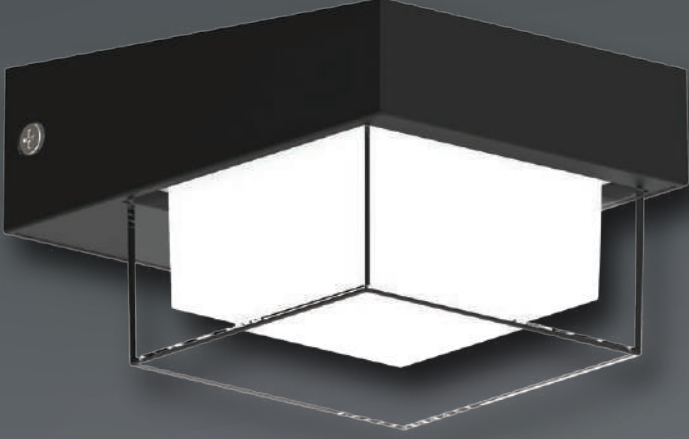

Solar Ürünler

Solar Products