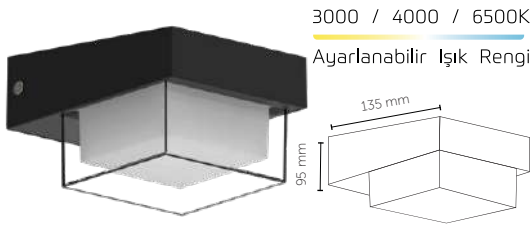

Kod Code	Güç Power	Işık Rengi CCT	Işık Akısı Lumen	Adet/ Koli Pcs/Carton	Fiyat Price
9323	10 W	6500 K	200 Lm	20	34,00 USD
		3000 K			
		4000 K			

Şarj Süresi: 4~6 Saat Çalışma süresi: 10~12 Saat

Kod Code	Güç Power	Işık Rengi CCT	Işık Akısı Lumen	Adet/ Koli Pcs/Carton	Fiyat Price
9324	20 W	6500 K	400 Lm	20	56,00 USD
		3000 K			
		4000 K