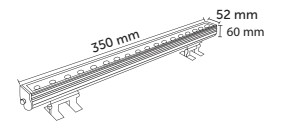

Sıva Üstü LED Wallwasher Armatürler Surface Mounted LED Wallwasher Luminaires

Kod Code	Güç Power	Uzunluk Length	Işık Rengi CCT	Işık Akısı Lumen	Adet/ Koli Pcs/ Carton	Fiyat Price				
5301-01	3 W	120 mm	6500 K	480 Lm	10	27,00 USD				
5301-02			3000 K	420 Lm						
5301-03			Kırmızı	-						
5301-04			Yeşil	-						
5301-05			Mavi	-						
5301-07			4000K	480 Lm						
5301-08			Amber	-						
5302-01			6 W	200 mm			6500 K	960 Lm	10	35,00 USD
5302-02	3000 K	840 Lm								
5302-03	Kırmızı	-								
5302-04	Yeşil	-								
5302-05	Mavi	-			59,00 USD					
5302-06	RGB	-								
5302-07	4000 K	1920 Lm								
5302-08	Amber	-				35,00 USD				
5303-01	9 W	300 mm	6500 K	1440 Lm	10	41,00 USD				
5303-02			3000 K	1260 Lm						
5303-03			Kırmızı	-						
5303-04			Yeşil	-						
5303-05			Mavi	-		62,00 USD				
5303-06			RGB	-						
5303-07			4000 K	1920 Lm						
5303-08			Amber	-			41,00 USD			
5304-01	12 W	350 mm	6500 K	1920 Lm	10	48,00 USD				
5304-02			3000 K	1680 Lm						
5304-03			Kırmızı	-						
5304-04			Yeşil	-						
5304-05			Mavi	-						
5304-07			4000 K	1920 Lm						
5304-08			Amber	-