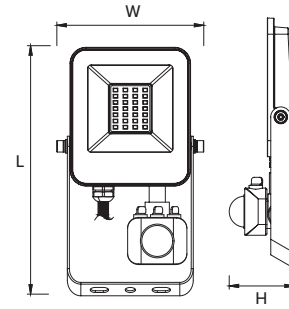

Kod Code	Güç Power	IP	Boyutlar W x L x H	Işık Akısı Lumen	Işık Rengi CCT	Adet / Koli Pcs / Carton	Fiyat Price
7222-01	20 W	IP65	109 x 184 x 48 mm	2600 lm	6500 K	20	34,00 USD
7222-02				2500 lm	3000 K		
7223-01	30 W	IP65	117 x 196 x 52 mm	3900 lm	6500 K	20	39,00 USD
7223-02				3780 lm	3000 K		
7225-01	50 W	IP65	168 x 252 x 54 mm	6500 lm	6500 K	12	47,00 USD
7225-02				6370 lm	3000 K