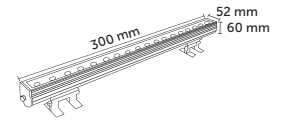

Sıva Üstü LED Wallwasher Armatürler Surface Mounted LED Wallwasher Luminaires

Kod Code	Güç Power	Uzunluk Length	Işık Rengi CCT	Işık Akısı Lumen	Adet/ Koli Pcs/ Carton	Fiyat Price				
5301-01	3 W	120 mm	6500 K	480 Lm	10	27,00 USD				
5301-02			3000 K	420 Lm						
5301-03			Kırmızı	-						
5301-04			Yeşil	-						
5301-05			Mavi	-						
5301-07			4000K	480 Lm						
5301-08			Amber	-						
5302-01			6 W	200 mm			6500 K	960 Lm	10	35,00 USD
5302-02	3000 K	840 Lm								
5302-03	Kırmızı	-								
5302-04	Yeşil	-								
5302-05	Mavi	-			59,00 USD					
5302-06	RGB	-								
5302-07	4000 K	1920 Lm								
5302-08	Amber	-				35,00 USD				
5303-01	9 W	300 mm	6500 K	1440 Lm	10	41,00 USD				
5303-02			3000 K	1260 Lm						
5303-03			Kırmızı	-						
5303-04			Yeşil	-						
5303-05			Mavi	-		62,00 USD				
5303-06			RGB	-						
5303-07			4000 K	1920 Lm						
5303-08			Amber	-			41,00 USD			
5304-01	12 W	350 mm	6500 K	1920 Lm	10	48,00 USD				
5304-02			3000 K	1680 Lm						
5304-03			Kırmızı	-						
5304-04			Yeşil	-						
5304-05			Mavi	-						
5304-07			4000 K	1920 Lm						
5304-08			Amber	-