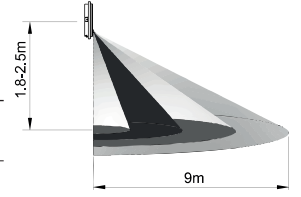

# VERTİS

IP65  
Sensör İptal Modu

Kod Code	Sensör Tipi Sencor Type	Güç Power	Işık Rengi CCT	Işık Akısı Lumen	Adet/Koli Pcs/Carton	Fiyat Price
5150-03	PIR Sensör )))	15 W	4000 K	1500	20	35,00 USD

Montaj Yüksekliği: 1,8m-2,5m Algı Mesafesi : 9m