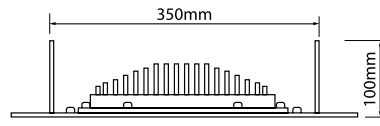

Kanopi Canopy

Kod Code	Güç Power	IP	Montaj Tipi Assembly Type	Boyutlar W x L x H	Işık Rengi CCT	Işık Akısı Lumen	Adet/ Koli Pcs/Carton	Fiyat Price
5350-01	100 W	IP65	Sıva Altı Recessed	49 x 49 x 9 cm	6500 K	16650 Lm	1	380,00 USD
5350-02					3000 K	16300 Lm		
5350-03					4000 K	16650 Lm		

OSRAM LED

Kod Code	Güç Power	IP	Montaj Tipi Assembly Type	Boyutlar W x L x H	Işık Rengi CCT	Işık Akısı Lumen	Adet/ Koli Pcs/Carton	Fiyat Price
5352-01	100 W	IP65	Sıva Üstü Surface Mounted	35 x 35 x 9 cm	6500 K	16650 Lm	1	380,00 USD
5352-02					3000 K	16300 Lm		
5352-03					4000 K	16650 Lm		

OSRAM LED

inoled