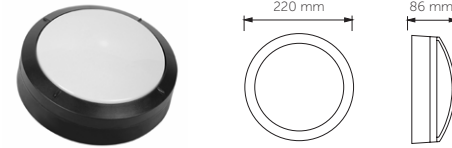

5168-01	18 W	6500 K	1260 lm	10	18,00 USD
5168-02		3000 K	1230 lm