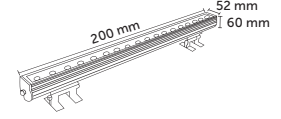

Sıva Üstü LED Wallwasher Armatürler Surface Mounted LED Wallwasher Luminaires

Kod Code	Güç Power	Uzunluk Length	Işık Rengi CCT	Işık Akısı Lumen	Adet/ Koli Pcs/ Carton	Fiyat Price				
5301-01	3 W	120 mm	6500 K	480 Lm	10	27,00 USD				
5301-02			3000 K	420 Lm						
5301-03			Kırmızı	-						
5301-04			Yeşil	-						
5301-05			Mavi	-						
5301-07			4000K	480 Lm						
5301-08			Amber	-						
5302-01			6 W	200 mm			6500 K	960 Lm	10	35,00 USD
5302-02	3000 K	840 Lm								
5302-03	Kırmızı	-								
5302-04	Yeşil	-								
5302-05	Mavi	-			59,00 USD					
5302-06	RGB	-								
5302-07	4000 K	1920 Lm								
5302-08	Amber	-				35,00 USD				
5303-01	9 W	300 mm	6500 K	1440 Lm	10	41,00 USD				
5303-02			3000 K	1260 Lm						
5303-03			Kırmızı	-						
5303-04			Yeşil	-						
5303-05			Mavi	-		62,00 USD				
5303-06			RGB	-						
5303-07			4000 K	1920 Lm						
5303-08			Amber	-			41,00 USD			
5304-01	12 W	350 mm	6500 K	1920 Lm	10	48,00 USD				
5304-02			3000 K	1680 Lm						
5304-03			Kırmızı	-						
5304-04			Yeşil	-						
5304-05			Mavi	-						
5304-07			4000 K	1920 Lm						
5304-08			Amber	-