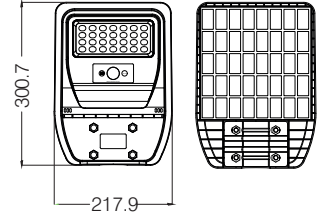

9356-01	100 W	1300 lm	6500 K	10	70,00 USD

Şarj Süresi: 6-8 Saat
Çalışma Süresi: 10-12 Saat