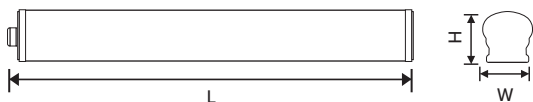

Kod Code	Güç Power	IP	Boyutlar W x L x H	Işık Akısı Lumen	Işık Rengi CCT	Adet / Koli Pcs / Carton	Fiyat Price
2912-01	20 W	IP65	52 x 600 x 52 mm	2400 lm	6500 K	20	16,00 USD
2912-02				2360 lm	3000 K		
2912-03				2400 lm	4000 K		
2914-01	40 W	IP65	52 x 1200 x 52 mm	4800 lm	6500 K	20	24,00 USD
2914-02				4700 lm	3000 K		
2914-03				4800 lm	4000 K		
2916-01	60 W	IP65	52 x 1200 x 52 mm	7200 lm	6500 K	20	31,00 USD
2916-02				7000 lm	3000 K		
2916-03				7200 lm	4000 K		
2918-01	80 W	IP65	52 x 1500 x 52 mm	9600 lm	6500 K	20	44,00 USD
2918-02				9450 lm	3000 K		
2918-03				9600 lm	4000 K		

2934-01	40 W	IP65	52 x 1200 x 52 mm	4800 lm	6500 K	20	38,00 USD
2934-02				4700 lm	3000 K		
2934-03				4800 lm	4000 K		
2936-01	60 W	IP65	52 x 1200 x 52 mm	7200 lm	6500 K	20	48,00 USD
2936-02				7000 lm	3000 K		
2936-03				7200 lm	4000 K		

2914-K-01	40 W	IP65	52 x 1200 x 52 mm	4800 lm	6500 K	20	47,00 USD
2914-K-02				4700 lm	3000 K		
2914-K-03				4800 lm	4000 K		

Opsiyonlar | DALI (1-10V)
ACİL KİT