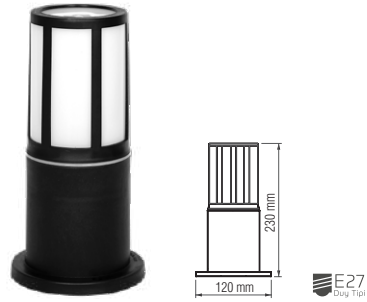

Orkide Direk Armatür 23cm

Ürün Kodu	Koli Adeti	Fiyat
9112	20	14,00 USD