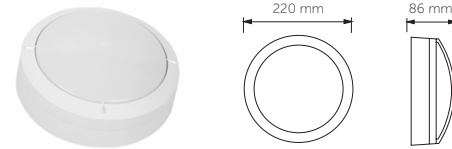

5167-01	18 W	6500 K	1260 lm	10	18,00 USD
5167-02		3000 K	1230 lm