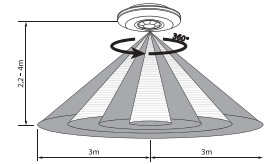

Kod Code	Sensör Tipi Sencor Type	Algılama Açısı Detecting Angle	Adet/Koli Pcs/Carton	Fiyat Price
5132	IR	360 °	50	10,50 USD

Montaj Yüksekliği: 2,2m-4m Algi Mesafesi : 6m