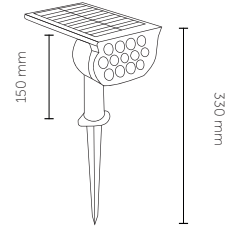

Solar Çim
Solar Grass

Kod Code	Güç Power	Işık Rengi CCT	Işık Akısı Lumen	Adet/ Koli Pcs/Carton	Fiyat Price
9303-01	10 W	6500 K	140 Lm	48	25,00 USD
9303-02		3000 K	140 Lm		
9303-04		Yeşil	-		
9303-08		Amber	-