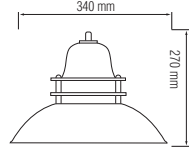

### Begonya Direk Armatür 70cm

Ürün Kodu	Koli Adeti	Fiyat
9108	4	87,00 USD

Ürün Kodu	Koli Adeti	Fiyat
6240	1	50,00 USD

Ürün Kodu	Koli Adeti	Fiyat
6241	1	50,00 USD

Ürün Kodu	Koli Adeti	Fiyat
6242	1	49,00 USD