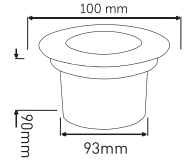

Sıva Altı LED Bahçe Armatürler
Recessed LED Garden Luminaire

Kod Code	Güç Power	Işık Rengi CCT	Işık Akısı Lumen	Adet/ Koli Pcs/Carton	Fiyat Price			
5370-01	3 W	6500 K	420 Lm	10	61,00 USD			
5370-02		3000 K	360 Lm					
5370-03		Kırmızı	-					
5370-04		Yeşil	-					
5370-05		Mavi	-					
5370-07		4000 K	420 Lm					
5370-08		Amber	-					
5371-01		9 W	6500 K			1260 Lm	10	106,00 USD
5371-02	3000 K		1080 Lm					
5371-03	Kırmızı		-					
5371-04	Yeşil		-					
5371-05	Mavi		-					
5371-07	4000 K		1260 Lm					
5371-08	Amber		-					
5372-01	18 W		6500 K	2520 Lm	10	183,00 USD		
5372-02		3000 K	2160 Lm					
5372-03		Kırmızı	-					
5372-04		Yeşil	-					
5372-05		Mavi	-					
5372-07		4000 K	2520 Lm					
5372-08		Amber	-