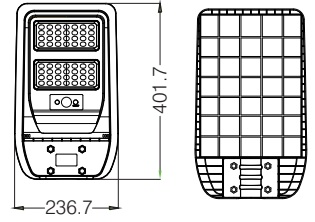

9357-01	200 W	2300 lm	6500 K	6	105,00 USD

Şarj Süresi: 6-8 Saat
Çalışma Süresi: 10-12 Saat