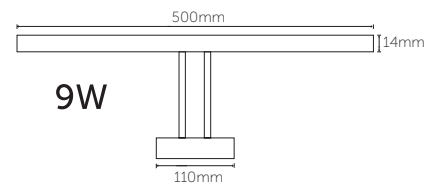

LED Aplikler LED Appliques

Kod Code	Güç Power	Gövde Remgi Housing Color	Işık Rengi CCT	Işık Akısı Lumen	Adet/ Koli Pcs/Carton	Fiyat Price
6202-01	6 W	Krom / Chromium	6500 K	540 Lm	20	23,00 USD
6202-02			3000 K			
6203-01	6 W	Gold	6500 K	540 Lm	20	23,00 USD
6203-02			3000 K			
6204-01	6 W	Siyah / Black	6500 K	540 Lm	20	23,00 USD
6204-02			3000 K			
6205-01	6 W	Eskitme / Antiquing	6500 K	540 Lm	20	23,00 USD
6205-02			3000 K			
6212-01	9 W	Krom / Chromium	6500 K	810 Lm	10	37,00 USD
6212-02			3000 K			
6213-01	9 W	Gold	6500 K	810 Lm	10	37,00 USD
6213-02			3000 K			
6214-01	9 W	Siyah / Black	6500 K	810 Lm	10	37,00 USD
6214-02			3000 K			
6215-01	9 W	Eskitme / Antiquing	6500 K	810 Lm	10	37,00 USD
6215-02			3000 K