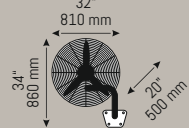

Yeni

30 inç 3 Pervaneli Duvar Vantilatörü - **Umbra Veritas**

HS 9403

180 W

10.750 ₺

- Mat Siyah Kasa
- IP 20
- %100 Bakır Motor
- 3 Seviyeli Hız Ayarı
- Ayarlanabilir Direk