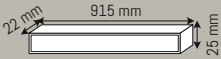

Magnet Armatür
Oberlo

OSRAM LED
CHIPS INSIDE

HS 8594

30+30 W

1.150 ₺

2 Renk Fonksiyonlu
Günişiği - Naturel Beyaz

- ☀ Günişiği - 4000K
- 💡 3.000 Lm
- 🛡 IP 20
- ⚡ 48 V