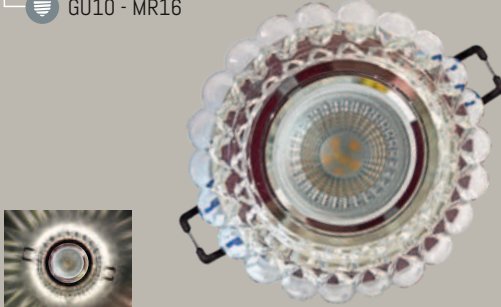

275 ₺

- 4000K
- Krom - Şeffaf
- IP 20
- GU10 - MR16

100

Cam Spot Kasa  
Derya

LEDLİ

HS 1847

340 ₺

- 4000K
- Krom - Şeffaf
- IP 20
- GU10 - MR16