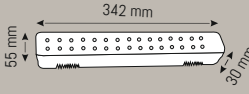

40

60 Ledli Şarj Edilebilir Işıldak

Lityum Batarya 2 Kademeli Aydınlatma

HS 5206

4 W

825 ₺

Elektrik kesintilerinde otomatik devreye girer. Dahili Şarj Kablosu Li-ion değiştirilebilir pil

- 6500K
- IP 20