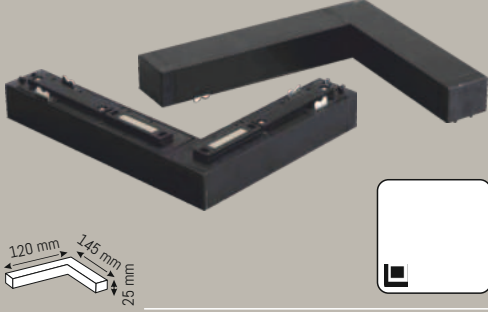

# Magic Magnet Aksesuarlar

Magnet L Dönüş  
Aparatı

SIVA ALTI  
TRIMLESS

**HS 8628**

375 ₺

Magnet L Dönüş  
Aparatı

SIVA ALTI  
TRIMLESS

**HS 8629**