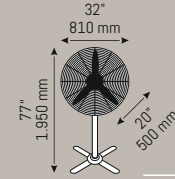

Yeni

30 inç 3 Pervaneli Ayaklı Vantilatör - **Vis Imperium**

HS 9402

180 W

12.500 ₺

- Mat Siyah Kasa
- IP 20
- %100 Bakır Motor
- 3 Seviyeli Hız Ayarı
- Ayarlanabilir Direk