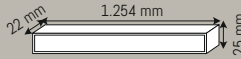

Magnet Armatür
Oberlo

OSRAM LED
CHIPS INSIDE

HS 8596

40+40 W

1.350 ₺

2 Renk Fonksiyonlu
Günişiği - Naturel Beyaz

- ☀ Günişiği - 4000K
- 💡 4.000 Lm
- 🛡 IP 20
- ⚡ 48 V