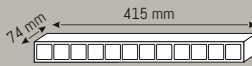

Ray Armatür - Zirve

HS 2441

40 W

1.500 ₺

- 3200K
- 2.200 Lm
- IP 20
- Monofaze 220 V