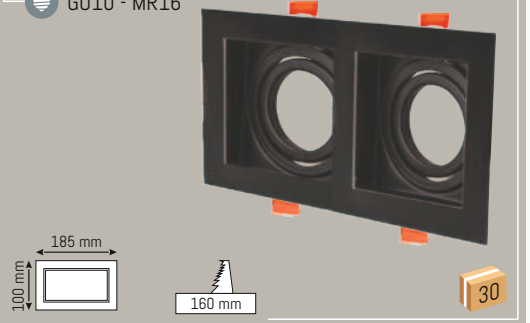

İkili Kare Kasa
Romina

Saten Kasa

HS 1401

240 ₺

- IP IP 20
- GU10 - MR16