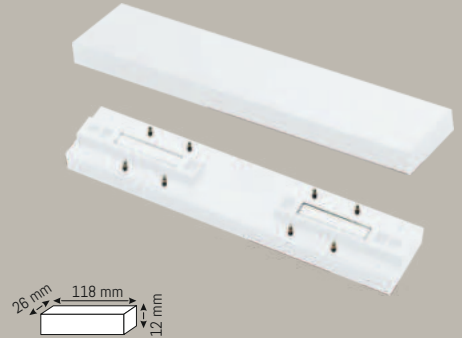

Magnet Ara
Bağlantı

SIVA ÜSTÜ

HS 8635

200 ₺