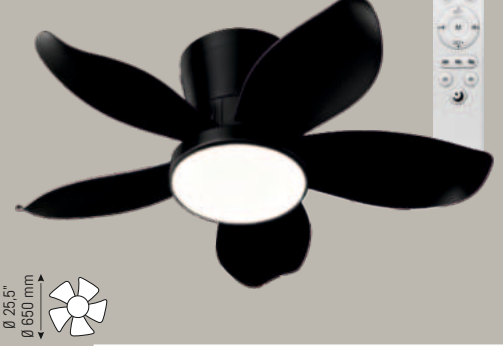

Tavan Vantilatörleri

5 Pervaneli Tavan Vantilatörü - Terra

HIZ AYARLI
DİMLENEBİLİR

HS 9318

8.000 ₺

90 W

3 Renk Fonksiyonlu
Beyaz-Güneşiği-Naturel Beyaz

- 6500K-3200K-4000K
- IP 20
- %100 Saf Bakır DC Motor
  DC Uzaktan Kumanda

Yeni

3 Pervaneli Tavan Vantilatörü - Arcanum

HIZ AYARLI
DİMLENEBİLİR

HS 9313

7.850 ₺

85 W

3 Renk Fonksiyonlu
Beyaz-Güneşiği-Naturel Beyaz

- 6500K-3200K-4000K
- IP 20
- %100 Saf Bakır DC Motor
  DC Uzaktan Kumanda

Yeni

GİZLİ PERVANE

3 Pervaneli Tavan Vantilatörü - Corpus

HIZ AYARLI
DİMLENEBİLİR

HS 9314

6.950 ₺

75 W

3 Renk Fonksiyonlu
Beyaz-Güneşiği-Naturel Beyaz

- 6500K-3200K-4000K
- IP 20
- %100 Saf Bakır DC Motor
  DC Uzaktan Kumanda

Yeni

GİZLİ PERVANE

5 Pervaneli Tavan Vantilatörü - Tenebra

HIZ AYARLI
DİMLENEBİLİR

HS 9315

6.950 ₺

95 W

3 Renk Fonksiyonlu
Beyaz-Güneşiği-Naturel Beyaz

- 6500K-3200K-4000K
- IP 20
- %100 Saf Bakır DC Motor
  DC Uzaktan Kumanda

Yeni

3 Pervaneli Tavan Vantilatörü - Orion A

HIZ AYARLI
DİMLENEBİLİR

HS 9308

6.500 ₺

75 W

3 Renk Fonksiyonlu
Beyaz-Güneşiği-Naturel Beyaz

- 6500K-3200K-4000K
- IP 20
- %100 Saf Bakır DC Motor
  DC Uzaktan Kumanda

Yeni

GİZLİ PERVANE

3 Pervaneli Tavan Vantilatörü - Orion B

HIZ AYARLI
DİMLENEBİLİR

HS 9309

6.500 ₺

95 W

3 Renk Fonksiyonlu
Beyaz-Güneşiği-Naturel Beyaz

- 6500K-3200K-4000K
- IP 20
- %100 Saf Bakır DC Motor
  DC Uzaktan Kumanda

Yeni

GİZLİ PERVANE

Sıcak Fanlı Tavan Aydınlatma - Spiritus Alta

2 KADEMELİ ISITMA
KUMANDALI - DİMLENEBİLİR

HS 9350

2.500 ₺

60 W

3 Renk Fonksiyonlu
Beyaz-Güneşiği-Naturel Beyaz

- 6500K-3200K-4000K
- 2.500 Lm
- IP 20
- E27
- DC Uzaktan Kumanda

Yeni