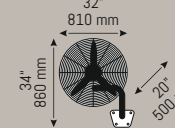

Yeni

30 inç 3 Pervaneli Duvar Vantilatörü - **Ignis Nova** KUMANDALI

HS 9406

180 W

12.500 ₺

- Mat Siyah Kasa
- IP 20
- %100 Bakır Motor
- 3 Seviyeli Hız Ayarı
- Ayarlanabilir Direk
- DC Uzaktan Kumanda