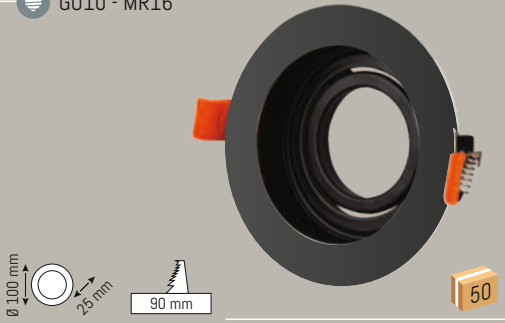

Tekli Yuvarlak Kasa
Julia

Saten Kasa

HS 1408

120 ₺

- IP IP 20
- GU10 - MR16