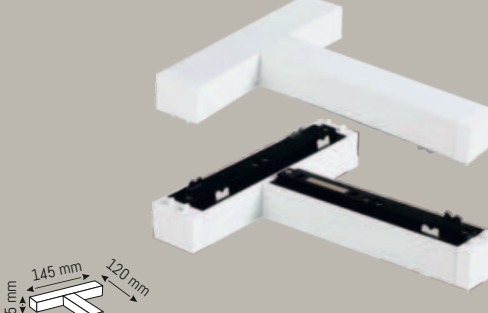

Magnet T Dönüş
Aparatı

SIVA ALTI
TRIMLESS

HS 8631

375 ₺