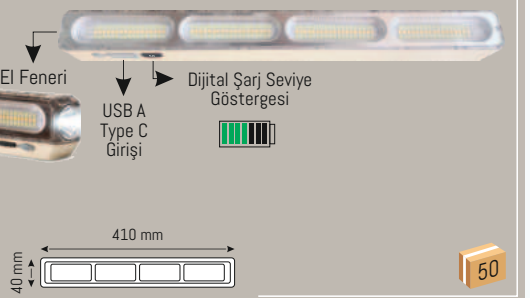

Lityum Bataryalı Şarj Edilebilir Işıldaklar

120 Ledli Şarj Edilebilir Işıldak

Lityum Batarya DİMLENEBİLİR

HS 5201

12 W

900 ₺

- 6500K
- 560 Lm
- IP 20
- Işık Açısı 180°

20

48 Ledli Şarj Edilebilir Işıldak

Lityum Batarya DİMLENEBİLİR

HS 5203

10 W

1.050 ₺

- 6500K
- 700 Lm
- IP 20
- Işık Açısı 180°

8

80 Ledli Şarj Edilebilir Işıldak

Lityum Batarya DİMLENEBİLİR

HS 5209

10 W

2.900 ₺

- 6500K
- IP 20

24

32 Ledli Şarj Edilebilir Işıldak

Lityum Batarya 2 Kademeli Aydınlatma

HS 5205

2 W

430 ₺

Elektrik kesintilerinde otomatik devreye girer. Dahili Şarj Kablosu Li-ion değiştirilebilir pil

- 6500K
- IP 20

40

60 Ledli Şarj Edilebilir Işıldak

Lityum Batarya 2 Kademeli Aydınlatma

HS 5206

4 W

825 ₺

Elektrik kesintilerinde otomatik devreye girer. Dahili Şarj Kablosu Li-ion değiştirilebilir pil

- 6500K
- IP 20

20

90 Ledli Şarj Edilebilir Işıldak

Lityum Batarya 2 Kademeli Aydınlatma

HS 5207

6 W

1.400 ₺

Elektrik kesintilerinde otomatik devreye girer. Dahili Şarj Kablosu Li-ion değiştirilebilir pil

- 6500K
- IP 20

20

T 20 Şarj Edilebilir Işıldak

Lityum Batarya

HS 5215

15 W

1.000 ₺

3 Renk Fonksiyonlu Beyaz-Güneşiği-Kırmızı Mavi Çakar

- 6500K-3200K-Kırmızı Mavi Çakar
- 1.350 Lm
- IP 20
- 220 V

50

T 30 Şarj Edilebilir Işıldak

Lityum Batarya

HS 5216

20 W

1.300 ₺

3 Renk Fonksiyonlu Beyaz-Güneşiği-Kırmızı Mavi Çakar

- 6500K-3200K-Kırmızı Mavi Çakar
- 1.800 Lm
- IP 20
- 220 V

50

T 40 Şarj Edilebilir Işıldak

Lityum Batarya

HS 5217

25 W

1.550 ₺

3 Renk Fonksiyonlu Beyaz-Güneşiği-Kırmızı Mavi Çakar

- 6500K-3200K-Kırmızı Mavi Çakar
- 2.250 Lm
- IP 20
- 220 V

50