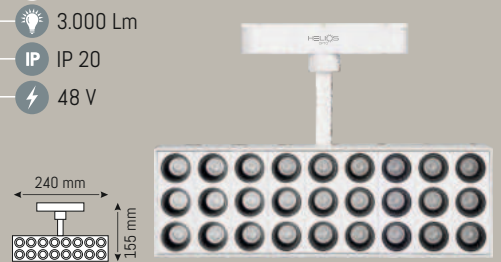

- ☀ Günişiği - 4000K
- 💡 3.000 Lm
- 🛡 IP 20
- ⚡ 48 V

**Magnet Armatür**  
**Nobilis B**

OSRAM LED  
CHIPS INSIDE

**HS 8611**

**1.200 ₺**

**20 W**

- ☀ 3200K
- ☀ 4000K
- 💡 2.000 Lm
- 🛡 IP 20
- ⚡ 48 V

**Magnet Armatür**  
**Nobilis W**