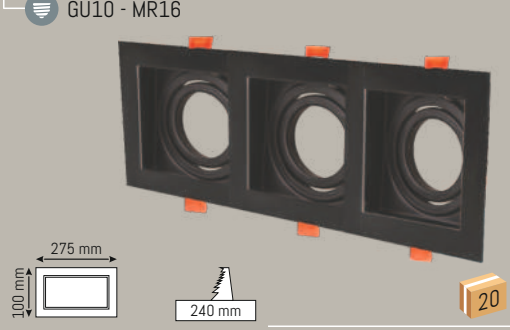

Üçlü Kare Dekoratif Kasa

HS 1402

350 ₺

- IP IP 20
- GU10 - MR16