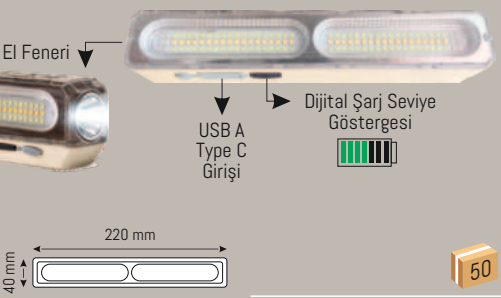

50

T 30 Şarj Edilebilir Işıldak

Lityum Batarya

HS 5216

20 W

1.300 ₺

3 Renk Fonksiyonlu Beyaz-Güneşiği-Kırmızı Mavi Çakar

- 6500K-3200K-Kırmızı Mavi Çakar
- 1.800 Lm
- IP 20
- 220 V