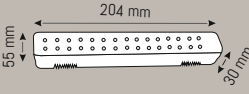

24

32 Ledli Şarj Edilebilir Işıldak

Lityum Batarya 2 Kademeli Aydınlatma

HS 5205

2 W

430 ₺

Elektrik kesintilerinde otomatik devreye girer. Dahili Şarj Kablosu Li-ion değiştirilebilir pil

- 6500K
- IP 20