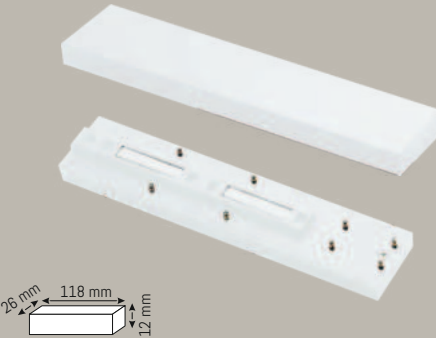

200 ₺

Magnet Ara  
Bağlantı

SIVA ÜSTÜ

**HS 8637**

200 ₺

Magnet Ara  
Bağlantı

SIVA ÜSTÜ

**HS 8635**