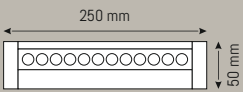

Hareketli Magnet
Armatür - Art B

OSRAM LED
CHIPS INSIDE

HS 8616

900 ₺

12+12 W

2 Renk Fonksiyonlu
Günişiği - Naturel Beyaz

- ☀ Günişiği - 4000K
- 💡 1.200 Lm
- 🛡 IP 20
- ⚡ 48 V