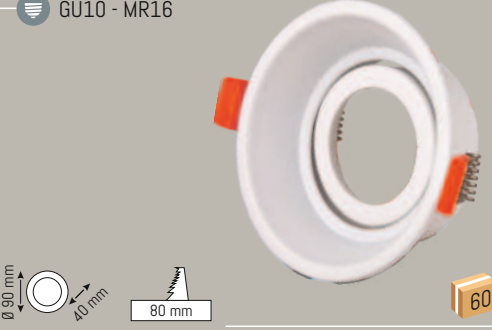

Tekli Yuvarlak Dekoratif Kasa

HS 1409

85 ₺

- IP IP 20
- GU10 - MR16