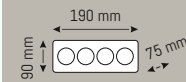

Solar Duvar Aydınlatma

HS 5876

20 W

900 ₺

- Güneşiği
- Amber
- IP IP 44