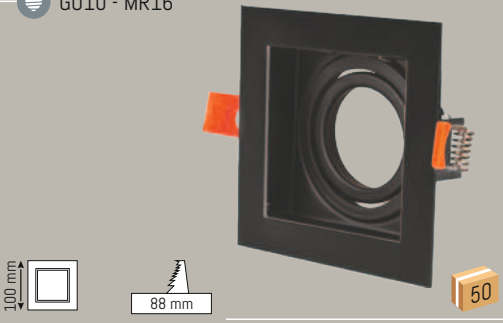

- IP IP 20
- GU10 - MR16

**Tekli Kare Kasa**  
**Megra**

**HS 1400**

120 ₺

- IP IP 20
- GU10 - MR16

**İkili Kare Kasa**  
**Diana**

**HS 1401**

240 ₺