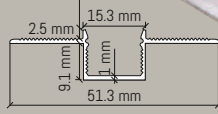

40

Alüminyum Profil

HS 9202

730 ₺

3 Metre

Kalınlık : 1 mm
12 mm