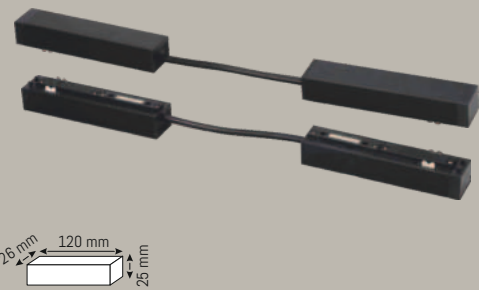

375 ₺

Magnet Esnek  
Bağlantı

SIVA ALTI  
TRIMLESS

**HS 8632**

500 ₺

Magnet Esnek  
Bağlantı

SIVA ALTI  
TRIMLESS

**HS 8633**