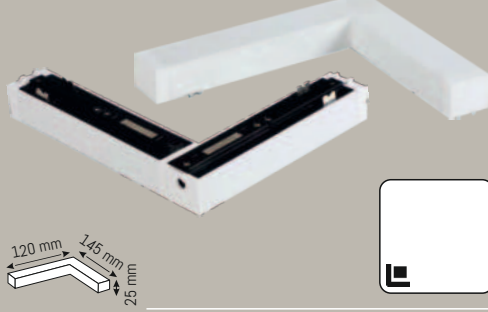

Magnet L Dönüş
Aparatı

SIVA ALTI
TRIMLESS

HS 8629

375 ₺