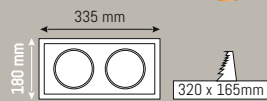

AR111 İkilili Kasa

HS 2205

315 ₺

IP 20