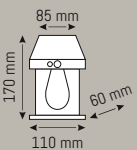

Solar Bahçe Duvar Aydınlatma

HS 4032

10 W

450 ₺

1. 6500K
2. IP IP 65