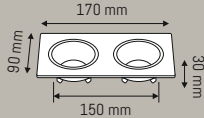

IP IP 20

50

İkili Dekoratif  
Metal Kasa

Siyah - Gold  
Kasa

**HS 1460**

180 ₺

IP IP 20

50