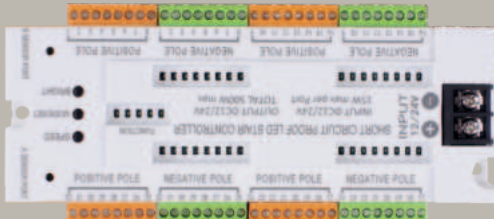

Alüminyum Profiller & Kontrol Cihazları

Esnek Alüminyum Profil

HS 9200

1.100 ₺

3 Metre

Kalınlık : 1 mm
12 mm

50

Esnek Alüminyum Profil

HS 9201

1.200 ₺

3 Metre

Kalınlık : 1 mm
17 mm

40

Alüminyum Profil

HS 9202

730 ₺

3 Metre

Kalınlık : 1 mm
12 mm

40

Alüminyum Profil

HS 9203

900 ₺

3 Metre

Kalınlık : 1 mm
17 mm

40

Alüminyum Profil

HS 9204

1.800 ₺

3 Metre

Kalınlık : 1 mm
33 mm

20

2835 Piksel Led

HS 3261

220 ₺

- 6500K
- 3200K
- W 9-10 W/m
- IP IP 20
- 24 V

126 Led

Magic Led

500 mt.

Piksel Led Kumanda

HS 6031

1.200 ₺

24 V / Digital
Controller

100

Piksel Led Anahtar

HS 6032

600 ₺

24 V / Swite
Controller

20

Şerit Led Kontrolörü

HS 6033

300 ₺

24 V
14 Fonksiyon

20

Merdiven Basamak
Aydınlatma Modülü

HS 6030

400 W

32 Basamaklı
12/24 V
15 W - 500 W

4.000 ₺

30