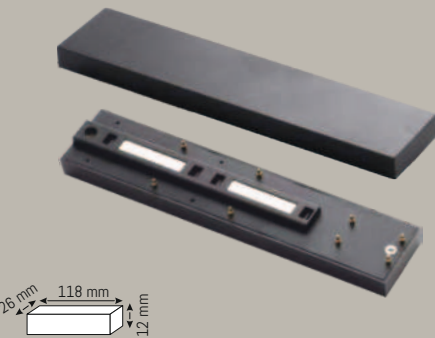

Magnet Ara
Bağlantı

SIVA ÜSTÜ

HS 8636

200 ₺