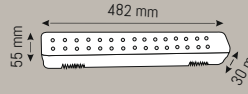

20

90 Ledli Şarj Edilebilir Işıldak

Lityum Batarya 2 Kademeli Aydınlatma

HS 5207

6 W

1.400 ₺

Elektrik kesintilerinde otomatik devreye girer. Dahili Şarj Kablosu Li-ion değiştirilebilir pil

- 6500K
- IP 20