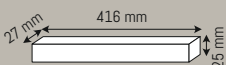

Magnet Armatür Cerox

OSRAM LED CHIPS INSIDE

HS 8586

24+24 W

1.200 ₺

2 Renk Fonksiyonlu
Günişığı - Naturel Beyaz

- Günişığı - 4000K
- 2400 Lm
- IP 20
- 48 V