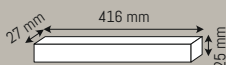

Magnet Armatür Jaslo

OSRAM LED CHIPS INSIDE

HS 8587

24+24 W

1.200 ₺

2 Renk Fonksiyonlu
Günişığı - Naturel Beyaz

- Günişığı - 4000K
- 2400 Lm
- IP 20
- 48 V