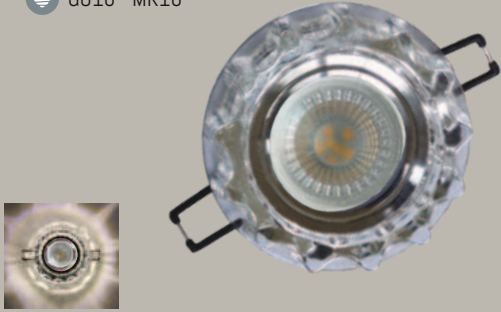

# Ledli Cam Spotlar

Cam Spot Kasa  
Hilal

LEDLİ

HS 1841

340 ₺

- 4000K
- Krom - Şeffaf
- IP 20
- GU10 - MR16

100

Cam Spot Kasa  
İrem