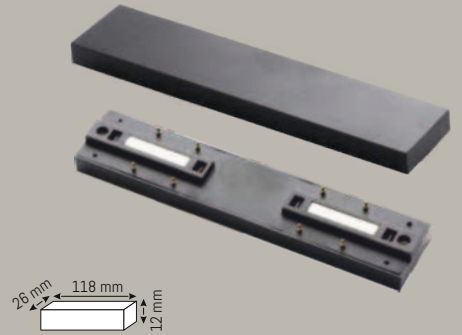

500 ₺

Magnet Ara  
Bağlantı

SIVA ÜSTÜ

**HS 8634**

200 ₺

Magnet Ara  
Bağlantı

SIVA ÜSTÜ

**HS 8636**