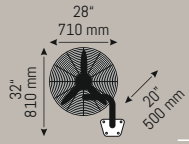

Yeni

26 inç 3 Pervaneli Duvar Vantilatörü - **Fortis Anima** KUMANDALI

**HS 9404**

155 W

11.750 ₺

- Mat Siyah Kasa
- IP 20
- %100 Bakır Motor
- 3 Seviyeli Hız Ayarı
- Ayarlanabilir Direk
- DC Uzaktan Kumanda