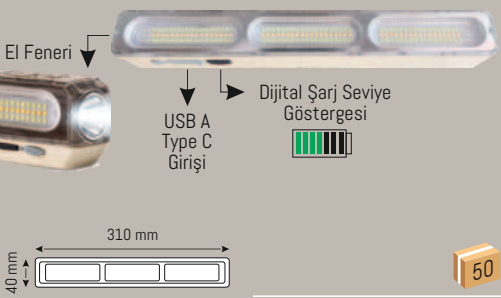

50

T 40 Şarj Edilebilir Işıldak

Lityum Batarya

HS 5217

25 W

1.550 ₺

3 Renk Fonksiyonlu Beyaz-Güneşiği-Kırmızı Mavi Çakar

- 6500K-3200K-Kırmızı Mavi Çakar
- 2.250 Lm
- IP 20
- 220 V