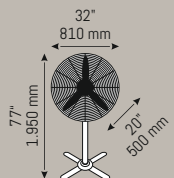

Yeni

30 inç 3 Pervaneli Ayaklı Vantilatör - **Lux Originis** KUMANDALI

HS 9405

180 W

14.000 ₺

- Mat Siyah Kasa
- IP 20
- %100 Bakır Motor
- 3 Seviyeli Hız Ayarı
- Ayarlanabilir Direk
- DC Uzaktan Kumanda