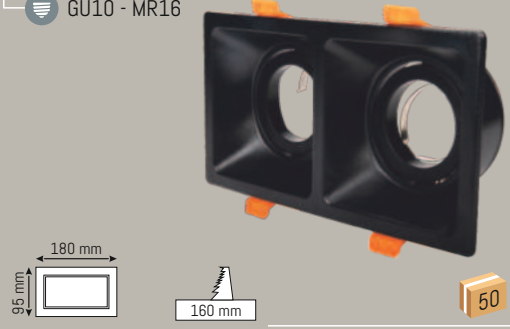

## İkili Kare Dekoratif Kasa

**HS 1456**

170 ₺

- IP IP 20
- GU10 - MR16