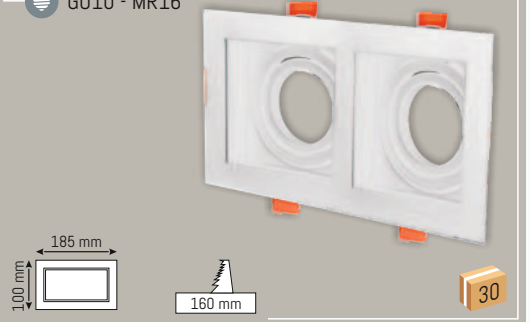

- IP IP 20
- GU10 - MR16

**İkili Kare Kasa**  
**Ariana**

**HS 1449**

240 ₺

- IP IP 20
- GU10 - MR16

**Tekli Yuvarlak Kasa**  
**Nigra**

**HS 1408**

120 ₺