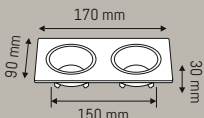

IP IP 20

50

İkili Dekoratif  
Metal Kasa

Siyah - Gold  
Kasa

**HS 1460**

180 ₺

IP IP 20

50