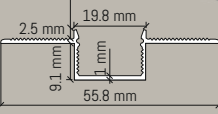

**HS 9201**

1.200 ₺

3 Metre

Kalınlık : 1 mm  
17 mm

40

Alüminyum Profil

**HS 9202**

730 ₺