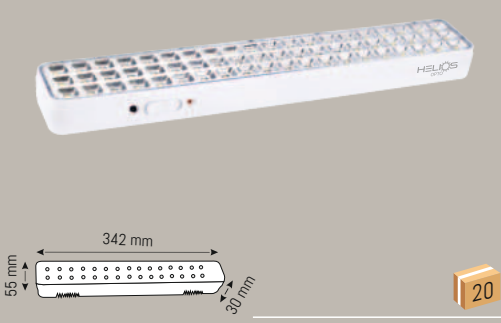

20

90 Ledli Şarj Edilebilir Işıldak

Lityum Batarya 2 Kademeli Aydınlatma

HS 5207

6 W

1.400 ₺

Elektrik kesintilerinde otomatik devreye girer. Dahili Şarj Kablosu Li-ion değiştirilebilir pil

- 6500K
- IP 20