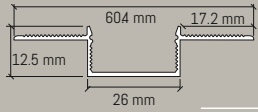

3 Metre

Kalınlık : 1 mm  
12 mm

40

Alüminyum Profil

**HS 9203**

900 ₺

3 Metre

Kalınlık : 1 mm  
17 mm