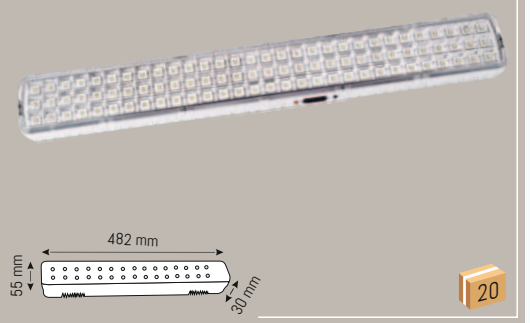

20

T 20 Şarj Edilebilir Işıldak

Lityum Batarya

HS 5215

15 W

1.000 ₺

3 Renk Fonksiyonlu Beyaz-Güneşiği-Kırmızı Mavi Çakar

- 6500K-3200K-Kırmızı Mavi Çakar
- 1.350 Lm
- IP 20
- 220 V