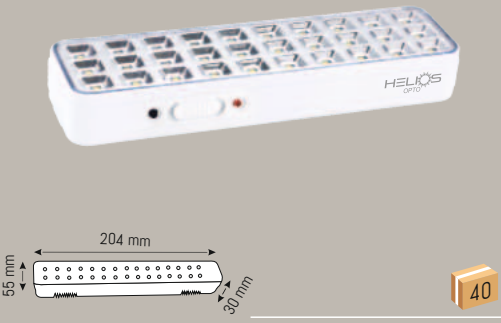

40

60 Ledli Şarj Edilebilir Işıldak

Lityum Batarya 2 Kademeli Aydınlatma

HS 5206

4 W

825 ₺

Elektrik kesintilerinde otomatik devreye girer. Dahili Şarj Kablosu Li-ion değiştirilebilir pil

- 6500K
- IP 20