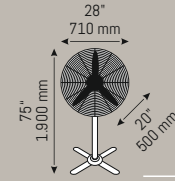

Yeni

26 inç 3 Pervaneli Ayaklı Vantilatör - **Aurum Vitae**

HS 9400

155 W

11.500 ₺

- Mat Siyah Kasa
- IP 20
- %100 Bakır Motor
- 3 Seviyeli Hız Ayarı
- Ayarlanabilir Direk