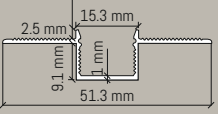

Esnek Alüminyum Profil

HS 9200

1.100 ₺

3 Metre

Kalınlık : 1 mm
12 mm