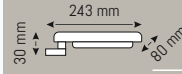

#### 2.100 ₺

- Beyaz
- IP IP 65

50