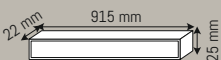

- ☀ Günişiği - 4000K
- 💡 2.400 Lm
- 🛡 IP 20
- ⚡ 48 V

Magnet Armatür  
Zyro

OSRAM LED  
CHIPS INSIDE

**HS 8595**

**30+30 W**

**1.150 ₺**

2 Renk Fonksiyonlu  
Günişiği - Naturel Beyaz

- ☀ Günişiği - 4000K
- 💡 3.000 Lm
- 🛡 IP 20
- ⚡ 48 V