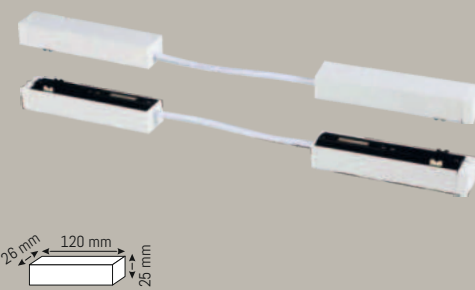

Magnet Esnek
Bağlantı

SIVA ALTI
TRIMLESS

HS 8633

500 ₺