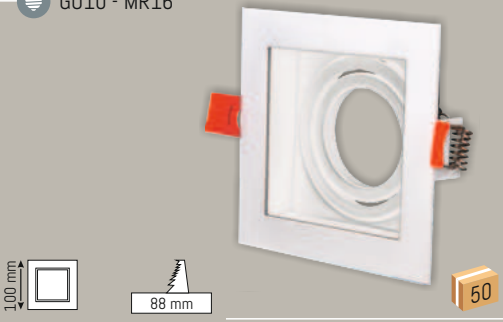

- IP IP 20
- GU10 - MR16

**İkili Kare Kasa**  
**Ariana**

**HS 1449**

240 ₺

- IP IP 20
- GU10 - MR16

**Tekli Yuvarlak Kasa**  
**Nigra**

**HS 1408**

120 ₺