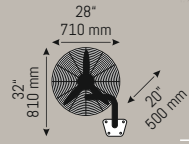

Yeni

26 inç 3 Pervaneli Duvar Vantilatörü - **Fortis Anima** KUMANDALI

**HS 9404**

155 W

11.750 ₺

- Mat Siyah Kasa
- IP 20
- %100 Bakır Motor
- 3 Seviyeli Hız Ayarı
- Ayarlanabilir Direk
- DC Uzaktan Kumanda