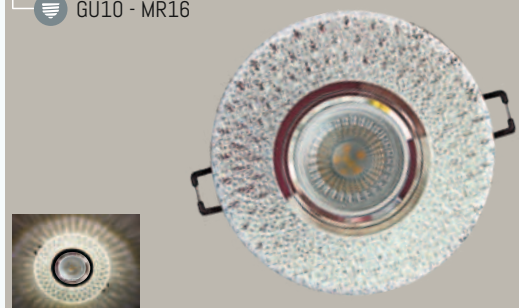

100

Cam Spot Kasa
Nefes

LEDLİ

HS 1843

275 ₺

- 4000K
- Krom - Şeffaf
- IP 20
- GU10 - MR16