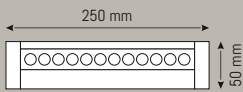

Hareketli Magnet
Armatür - Art W

OSRAM LED
CHIPS INSIDE

HS 8617

900 ₺

12+12 W

2 Renk Fonksiyonlu
Günişiği - Naturel Beyaz

- ☀ Günişiği - 4000K
- 💡 1.200 Lm
- 🛡 IP 20
- ⚡ 48 V